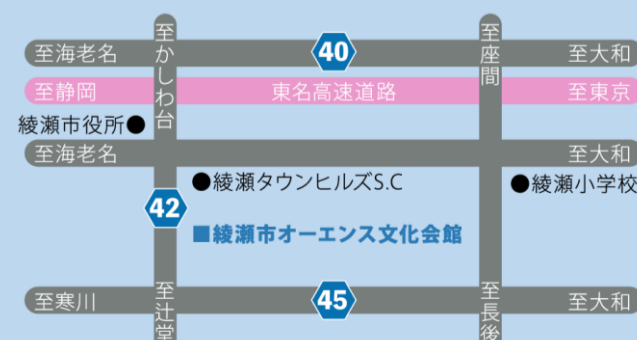

神奈川の高校展 2024

県央東地区 公私合同説明・相談会

主催 神奈川の高校展実行委員会

日時 令和6年8月8日(木)

事前申込制

(代表者とその同伴者計3名まで、未就学児は除く)

午前の部 10:00~12:50(1,350人)

午後の部 13:10~16:00(1,350人)

最終入場 15:30

場所 綾瀬市オーエンス文化会館

大ホール DVD上映 スケジュール

午前			
NO	高校	開始	終了
1	座間	10:10	10:17
2	大和	10:18	10:25
3	麻布大学附属	10:26	10:33
4	厚木中央	10:34	10:41
5	柏木学園	10:42	10:49
6	向上	10:50	10:57
7	光明学園相模原	10:58	11:05
8	相模女子大学	11:06	11:13
9	聖セシリア女子	11:14	11:21
10	東海大学付属相模	11:22	11:29
11	横浜富士見丘学園	11:30	11:37
12	綾瀬	11:38	11:45
13	綾瀬西	11:46	11:53
14	相模向陽館	11:54	12:01
15	座間総合	12:02	12:09
16	大和西	12:10	12:17
17	大和東	12:18	12:25
18	大和南	12:26	12:33

午後			
NO	高校	開始	終了
1	座間	13:20	13:27
2	大和	13:28	13:35
3	麻布大学附属	13:36	13:43
4	厚木中央	13:44	13:51
5	柏木学園	13:52	13:59
6	向上	14:00	14:07
7	光明学園相模原	14:08	14:15
8	相模女子大学	14:16	14:23
9	聖セシリア女子	14:24	14:31
10	東海大学付属相模	14:32	14:39
11	横浜富士見丘学園	14:40	14:47
12	綾瀬	14:48	14:55
13	綾瀬西	14:56	15:03
14	相模向陽館	15:04	15:11
15	座間総合	15:12	15:19
16	大和西	15:20	15:27
17	大和東	15:28	15:35
18	大和南	15:36	15:43

【申込について】 事前申込は県のホームページ内で行います。

「神奈川公私合同2024 **検索**」

申込開始日 7月24日(水) 10時から

参加校 私立

麻布大学附属、厚木中央、柏木学園、
向上、光明学園相模原、相模女子大学、
聖セシリア女子、東海大学付属相模、
横浜富士見丘学園

参加校 公立

綾瀬、綾瀬西、相模向陽館、座間、
座間総合、大和、大和西、大和東、大和南

アクセス

ご来館の際には、できるだけ公共交通機関をご利用ください。文化会館の駐車場もご利用になれますが、駐車台数に限りがあります。

- ○『海老名駅』(小田急線・相鉄線)
  ・東口から「相鉄バス」で【綾瀬市役所行き】乗車
  5番のりば → 「市民文化センター前」下車
  3・4番のりば → 「綾瀬市役所」下車 徒歩5分

- 入場口で、予約の確認を行います。
  e-kanagawa 予約完了メールの画面をご提示ください。
- 説明会の開催内容は変更になる可能性がありますので、神奈川県
  のホームページ等で事前に開催状況についてご確認くださいませ
  う、よろしく申し上げます。
- URL (神奈川県)
  <https://www.pref.kanagawa.jp/docs/dc4/koukouten/>
- 問合せ先 綾瀬高等学校 副校長 0467-76-1406